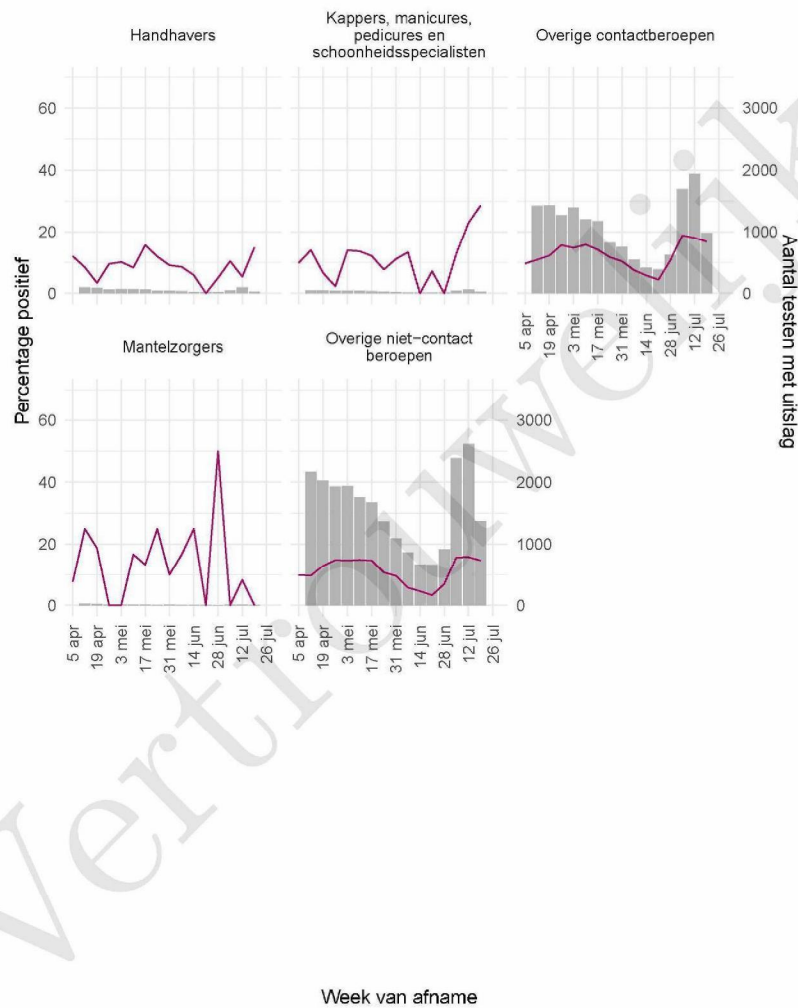

10 SARS-COV-2 TESTEN AFGENOMEN DOOR DE GGD TWENTE VANAF 5 APRIL 2021

Figuur 6: Aantal testen¹ en percentage positieve testen per kalenderweek en per doelgroep vanaf 5 april 2021².

¹ De doorlopende paarse lijn geeft het percentage positief weer (y-as linkerzijde). De grijze balkjes geven het absolute aantal afgenomen tests weer (y-as rechterzijde). Een leeg figuur betekent dat er in de betreffende periode geen meldingen waren.² Vanaf 20 april 2021 geven deze figuren gegevens weer inclusief testen gedaan ihkv BCO. Een leeg figuur betekent dat er in de betreffende periode geen meldingen waren.