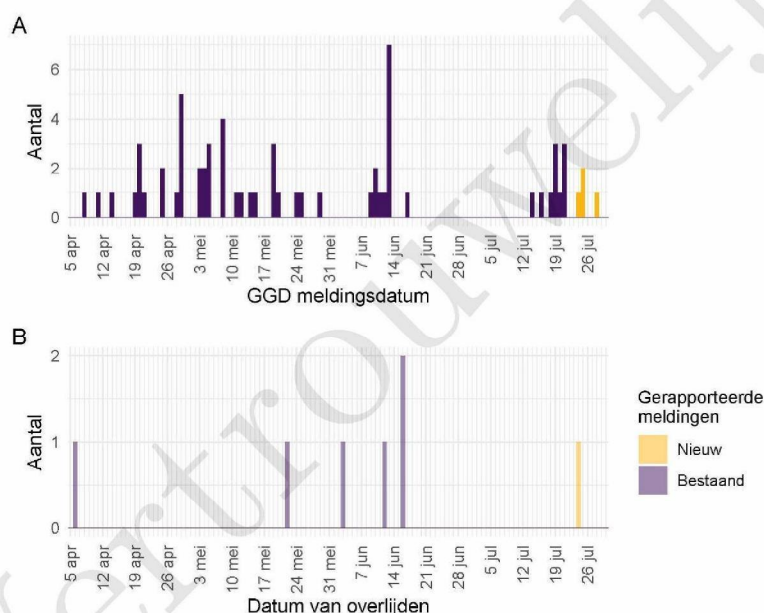

9 Surveillance van SARS-CoV-2 in verpleeghuizen, woonzorgcentra en gehandicaptenzorginstellingen vanaf 5 april 2021

Vanaf 1 juli 2020 vraagt de GGD voor alle personen positief voor SARS-CoV-2 systematisch na of een persoon in een verpleeghuis of woonzorgcentrum woont. Vanaf 8 september 2020 wordt deze informatie gebruikt om het aantal personen met een positieve testuitslag voor SARS-CoV-2 woonachtig in een verpleeghuis of woonzorgcentrum, en het aantal bewoners met COVID-19 die overleden zijn, te monitoren.

Figuur 4: Aantal verpleeghuis- en woonzorgcentrumbewoners met SARS-CoV-2 gemeld aan de GGD vanaf 5 april 2021¹. (A) Aantal gemelde verpleeghuis- en woonzorgcentrumbewoners met een positieve testuitslag voor SARS-CoV-2, naar GGD meldingsdatum. (B) Aantal overleden verpleeghuis- en woonzorgcentrumbewoners met een positieve testuitslag voor SARS-CoV-2, naar datum van overlijden.

¹ Meldingen aan het RIVM t/m 23 juli 2021 10:00 uur zijn in deze grafieken weergegeven in paars. Meldingen van 23 juli 2021 10:01 uur t/m 30 juli 2021 10:00 uur zijn weergegeven in geel. Er geldt geen meldingsplicht voor overlijden aan COVID-19. De hier gepresenteerde sterftcijfers betreffen daarom een onderrapportage, en zijn weergegeven in lichtere kleuren. Een leeg figuur betekent dat er in de betreffende periode geen meldingen waren.