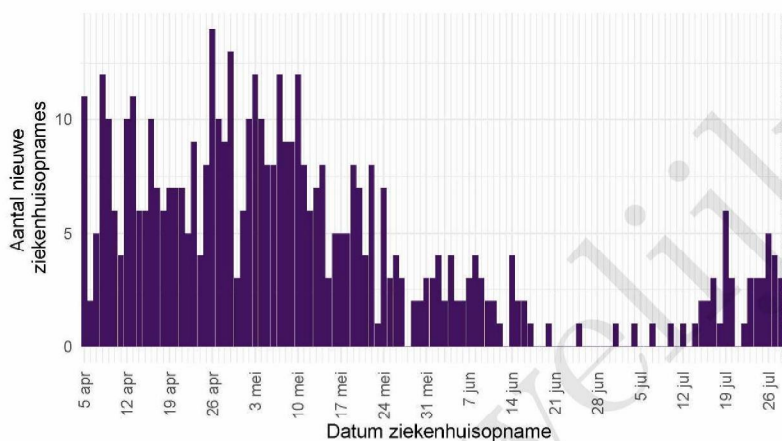

7 COVID-19 ZIEKENHUISOPNAMES EN OPNAMES OP DE INTENSIVE CARE GERAPPORTEERD
DOOR DE STICHTING NICE

Figuur 3: Aantal nieuwe COVID-19 patiënten per dag in Nederlandse ziekenhuizen woonachtig in regio GGD Twente. Gegevens rechts van de stippellijn worden momenteel nog aangevuld door de ziekenhuizen.

Bron: Nationale Intensive Care Evaluatie – NICE. Gegevens bijgewerkt op 30 juli 2021 12:20 uur. Voor uitgebreidere en nog actuelere informatie zie Stichting NICE.