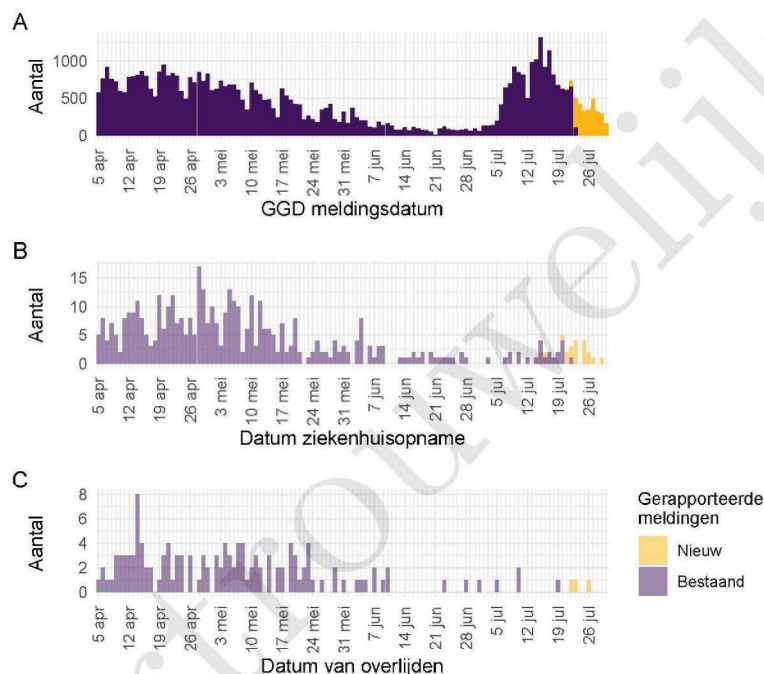

2 COVID-19 meldingen aan de GGD Rotterdam-Rijnmond vanaf 5 april 2021

Figuur 1: Aantal aan de GGD gemelde SARS-CoV-2 personen positief voor SARS-CoV-2 vanaf 5 april 2021¹. (A) Aantal aan de GGD gemelde personen positief voor SARS-CoV-2, naar meldingsdatum. (B) Aantal aan de GGD gemelde in het ziekenhuis opgenomen COVID-19 patiënten, naar datum van ziekenhuisopname. (C) Aantal aan de GGD gemelde overleden personen positief voor SARS-CoV-2, naar datum van overlijden.

¹ Meldingen aan het RIVM van 5 april 2021 t/m 23 juli 2021 10:00 uur zijn in deze grafieken weergegeven in paars. Meldingen van 23 juli 2021 10:01 uur t/m 30 juli 10:00 uur zijn weergegeven in geel. Sinds 1 juni 2020 kan iedereen zich met klachten laten testen. Vanaf 1 december 2020 kunnen ook mensen zonder klachten zich laten testen als zij risico hebben gelopen op een besmetting. Toch is het aannemelijk dat niet alle met SARS-CoV-2 besmette personen daadwerkelijk getest worden. De werkelijke aantallen zijn daarom waarschijnlijk hoger dan de aantallen die hier weergegeven worden. Van 1 patiënt(en) is de datum van opname en/of de datum van overlijden niet bekend. Deze kunnen daarom niet worden weergegeven in deze figuren. Er geldt geen meldingsplicht voor ziekenhuisopname door of overlijden aan COVID-19. De hier gepresenteerde cijfers betreffen daarom een onderrapportage en zijn in figuur B en C weergegeven in lichtere kleuren. Een leeg figuur betekent dat er in de betreffende periode geen meldingen waren.