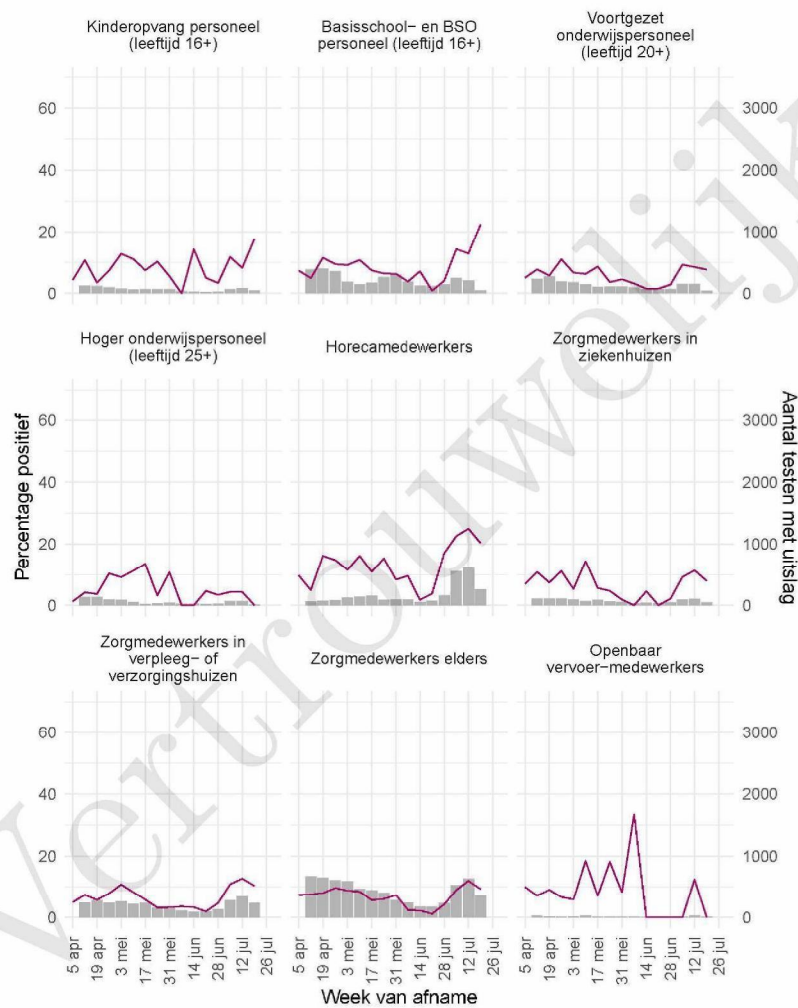

10 SARS-COV-2 TESTEN AFGENOMEN DOOR DE GGD TWENTE VANAF 5 APRIL 2021

Figuur 5: Aantal testen¹ en percentage positieve testen per kalenderweek en per doelgroep vanaf 5 april 2021².

¹ De doorlopende paarse lijn geeft het percentage positief weer (y-as linkerzijde). De grijze balkjes geven het absolute aantal afgenomen tests weer (y-as rechterzijde). Een leeg figuur betekent dat er in de betreffende periode geen meldingen waren.² Vanaf 20 april 2021 geven deze figuren gegevens weer inclusief testen gedaan ihkv BCO. Een leeg figuur betekent dat er in de betreffende periode geen meldingen waren.