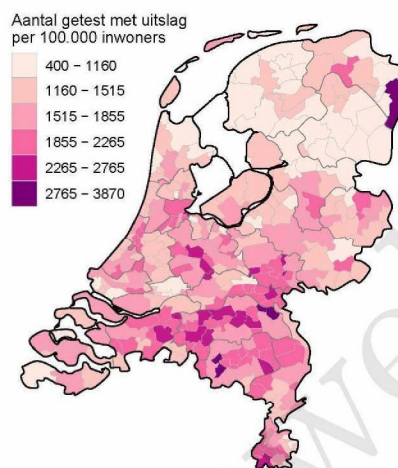

Figuur 8: Aantal geteste personen voor SARS-CoV-2 waarvan de testuitslag bekend is per 100.000 inwoners per gemeente op basis van woonplaats van de geteste personen in de afgelopen kalenderweek (van 19 juli 2021 tot en met 25 juli 2021). De grijze lijnen geven de grenzen van de GGD-regio's weer.