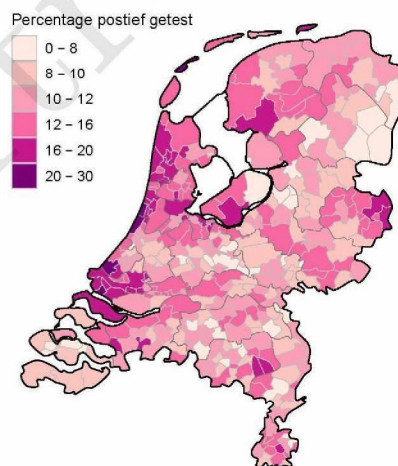

10 SARS-COV-2 TESTEN AFGENOMEN DOOR DE GGD TWENTE VANAF 5 APRIL 2021

Figuur 7: Aantal testen¹ en percentage positieve testen per kalenderweek en per leeftijdsgroep vanaf 5 april 2021².

¹ De doorlopende paarse lijn geeft het percentage positief weer (y-as linkerzijde). De grijze balkjes geven het aantal afgenomen tests per 100.000 inwoners weer (y-as rechterzijde). ² Met het openen van de scholen op 8 februari 2021 is het testbeleid voor kleine kinderen (0-4) en kinderen die op de basisschool zitten veranderd. Een leeg figuur betekent dat er in de betreffende periode geen meldingen waren. ³ Vanaf 20 april 2021 geven deze figuren gegevens weer inclusief testen gedaan ihkv BCO. Een leeg figuur betekent dat er in de betreffende periode geen meldingen waren.

Figuur 8: Aantal geteste personen voor SARS-CoV-2 waarvan de testuitslag bekend is per 100.000 inwoners per gemeente op basis van woonplaats van de geteste personen in de afgelopen kalenderweek (van 19 juli 2021 tot en met 25 juli 2021). De grijze lijnen geven de grenzen van de GGD-regio's weer.