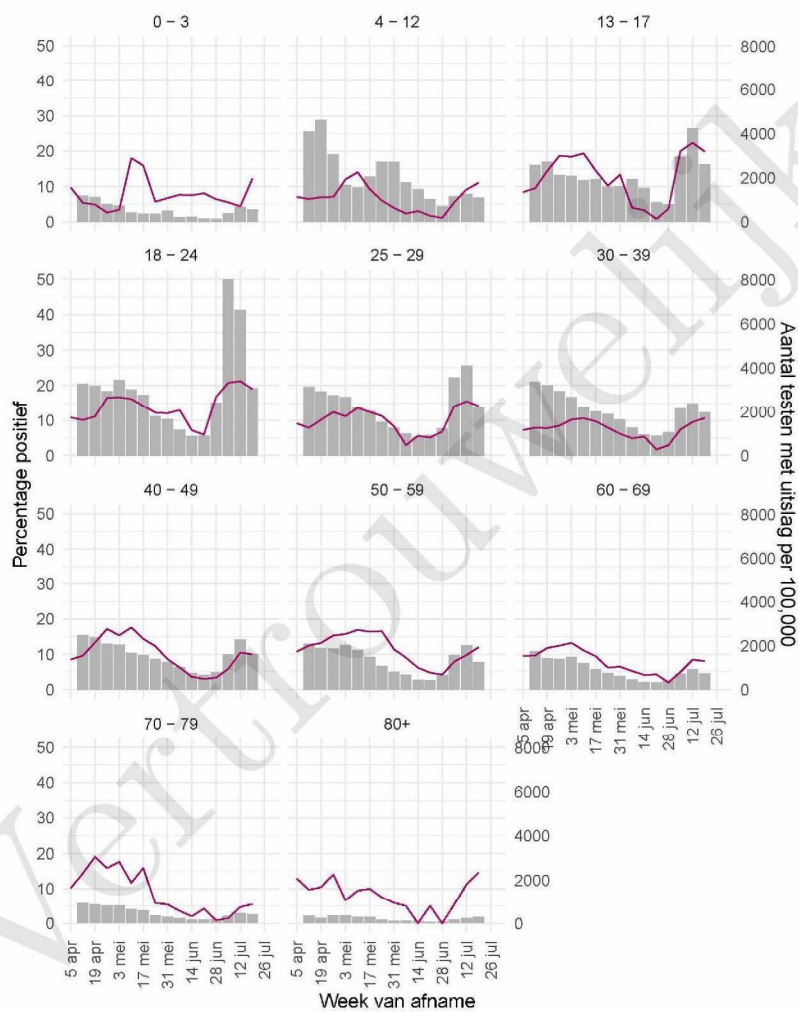

10 SARS-COV-2 TESTEN AFGENOMEN DOOR DE GGD TWENTE VANAF 5 APRIL 2021

Figuur 7: Aantal testen¹ en percentage positieve testen per kalenderweek en per leeftijdsgroep vanaf 5 april 2021².

¹ De doorlopende paarse lijn geeft het percentage positief weer (y-as linkerzijde). De grijze balkjes geven het aantal afgenomen tests per 100.000 inwoners weer (y-as rechterzijde). ² Met het openen van de scholen op 8 februari 2021 is het testbeleid voor kleine kinderen (0-4) en kinderen die op de basisschool zitten veranderd. Een leeg figuur betekent dat er in de betreffende periode geen meldingen waren. ³ Vanaf 20 april 2021 geven deze figuren gegevens weer inclusief testen gedaan ihkv BCO. Een leeg figuur betekent dat er in de betreffende periode geen meldingen waren.